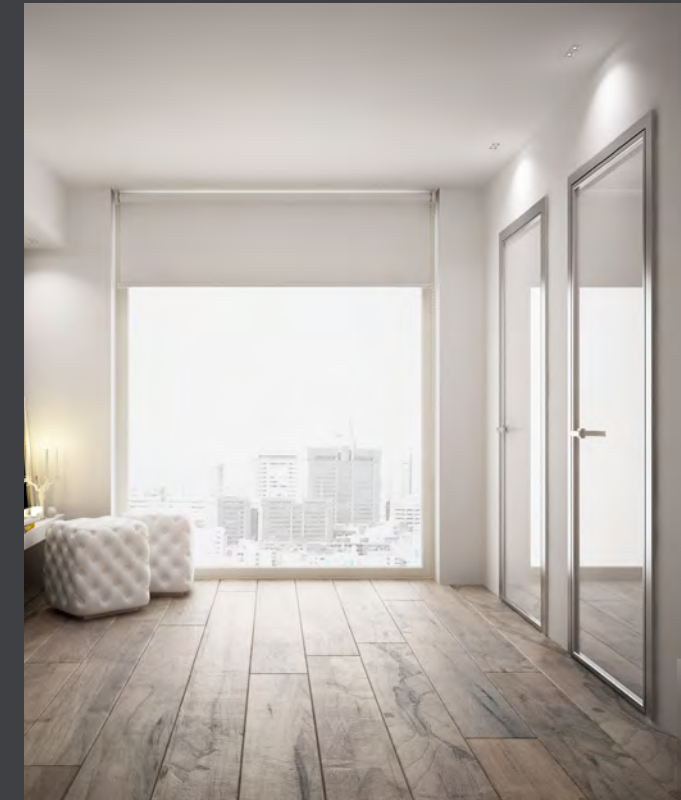

03 PORTE BATTENTI

07 PORTE BILICO

07 PORTE SCORREVOLI

07 CHIUSURE PER ARMADIATURE