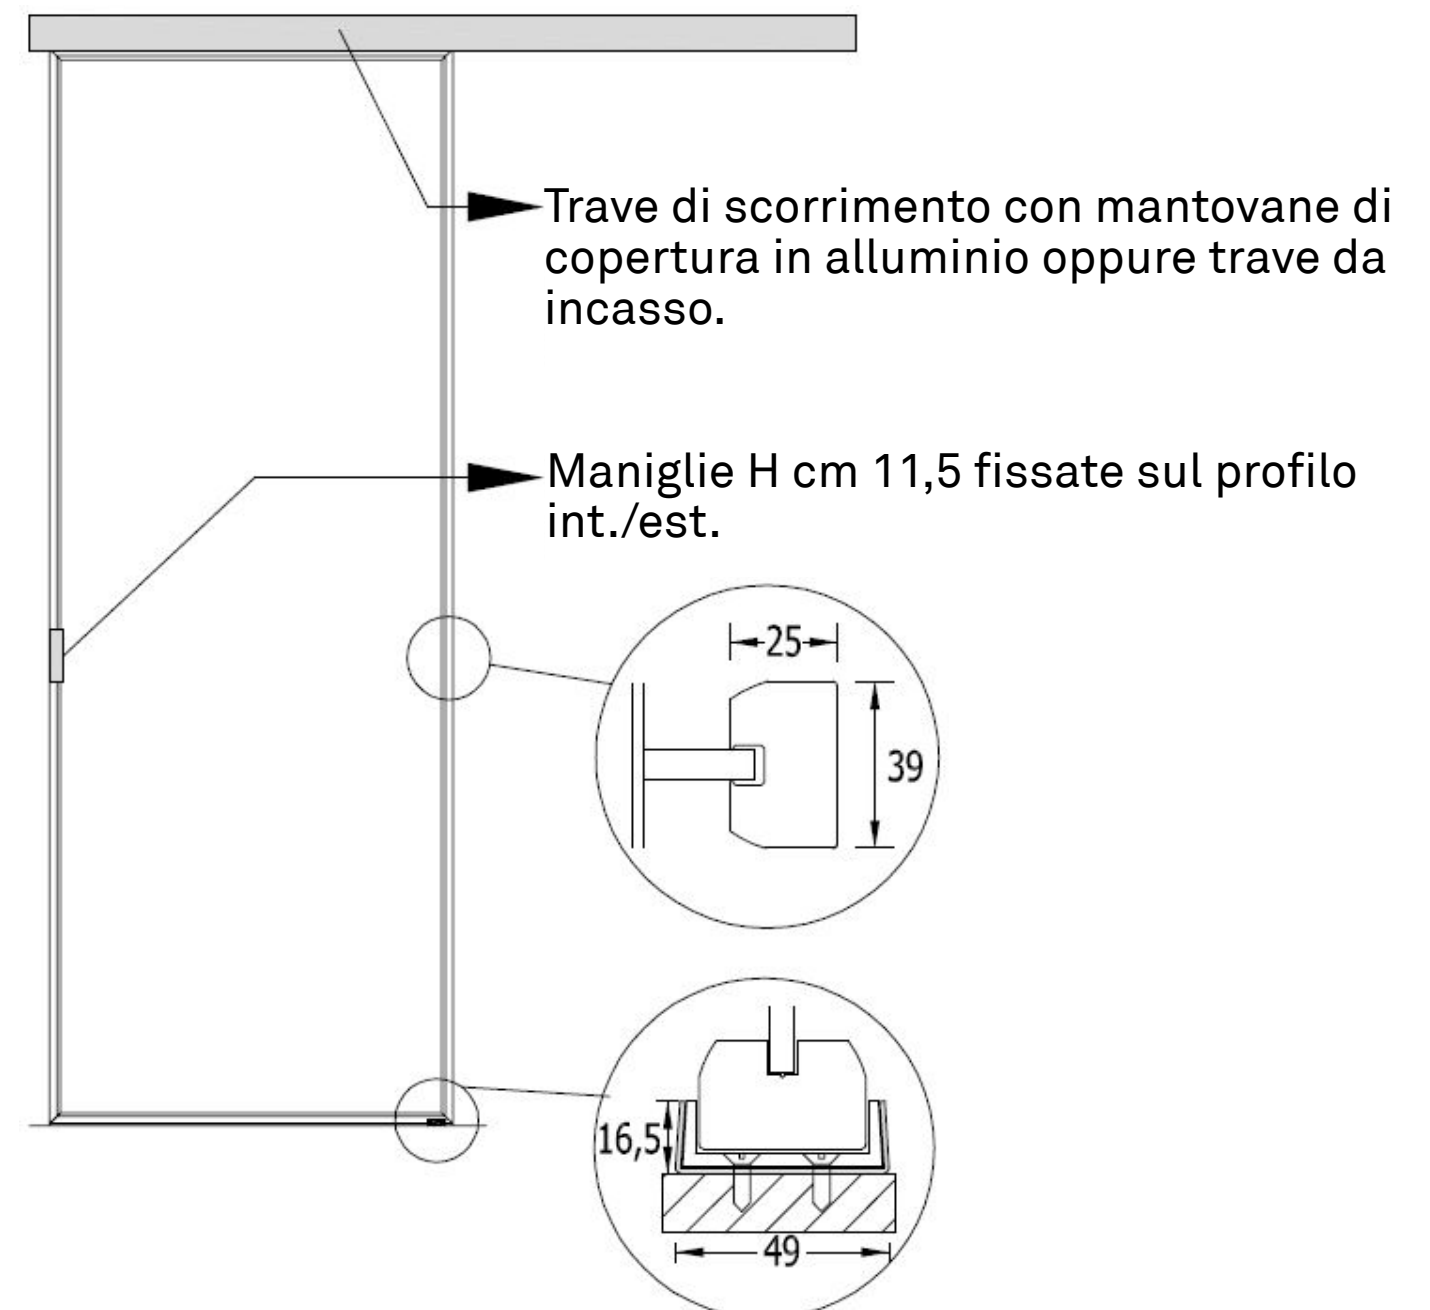

PORTE SCORREVOLI 02

laccato opaco bianco RAL 9003	€	,00
laccato opaco RAL a campione	€	,00
laccato lucido bianco RAL 9003	€	,00
laccato lucido RAL a campione	€	,00
vetri diffusori	da €	,00
vetri verniciati e specchi	da €	,00

Il prezzo è calcolato per porte 70/80/90 x h210 cm incluse di serratura con scrocco magnetico, cerniere a scomparsa, telaio a filo muro per muratura o cartongesso oppure stipiti con coprifili in alluminio argento satinato. Maniglia esclusa, da scegliere.