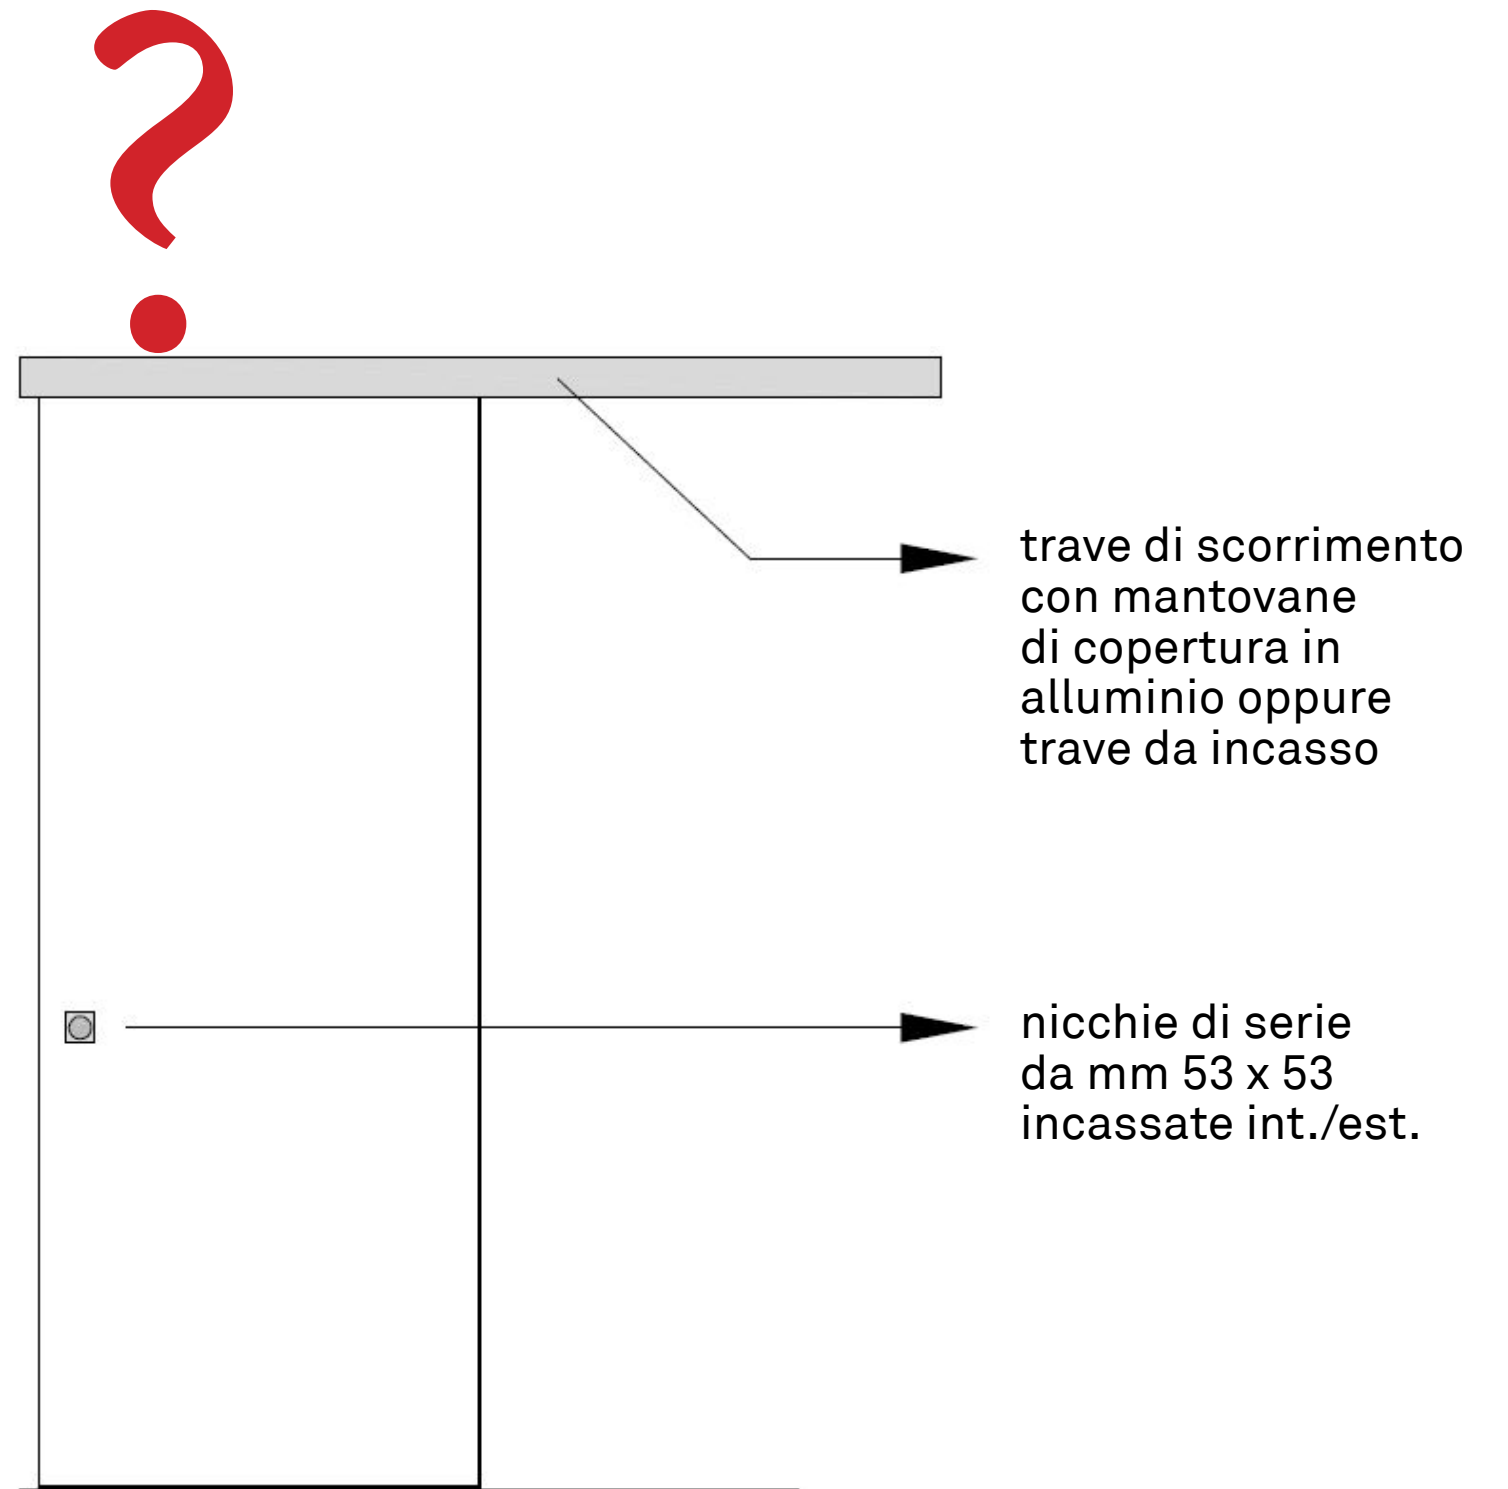

Il prezzo è calcolato per porte 100/110/120 x h210 cm incluse di serratura con scrocco magnetico, piletta a pavimento e ferramenta incassata nel traverso superiore, telaio a filo muro in alluminio per pareti in muratura oppure cartongesso. Maniglia esclusa, da scegliere.

PORTE BILICO

LA NOSTRA SELEZIONE

PORTE SCORREVOLI

per tutti i prodotti non presenti contattateci

PORTE SCORREVOLI 01

laccato opaco bianco RAL 9003	€	,00
laccato opaco RAL a campione	€	,00
laccato lucido bianco RAL 9003	€	,00
laccato lucido RAL a campione	€	,00
vetri diffusori	da €	,00
vetri verniciati e specchi	da €	,00