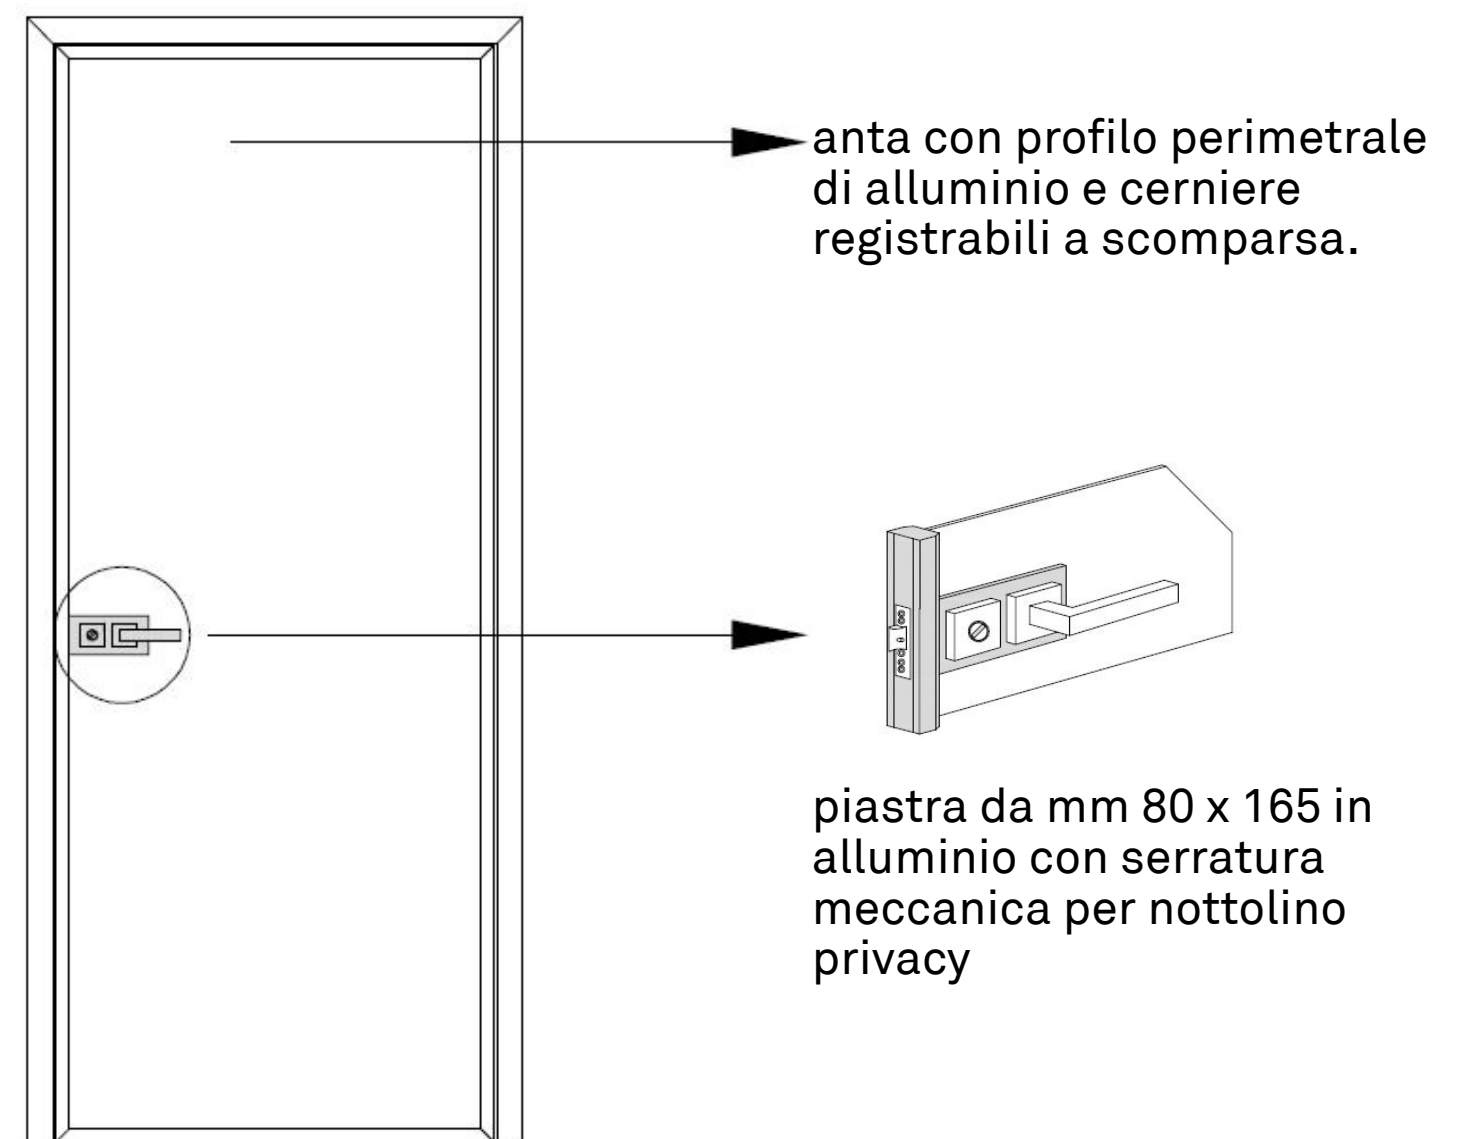

PORTE BATTENTI 03

vetri diffusori	€ 1.013,00
vetri verniciati e specchi	€ 1.273,00
vetri con decoro	€ 1.300,00

Il prezzo è calcolato per porte 70/80/90 x h215 cm incluse di serratura con scrocco magnetico, cerniere a scomparsa e stipite con coprifili in alluminio; anta complanare ai coprifili.
Maniglia esclusa, da scegliere.