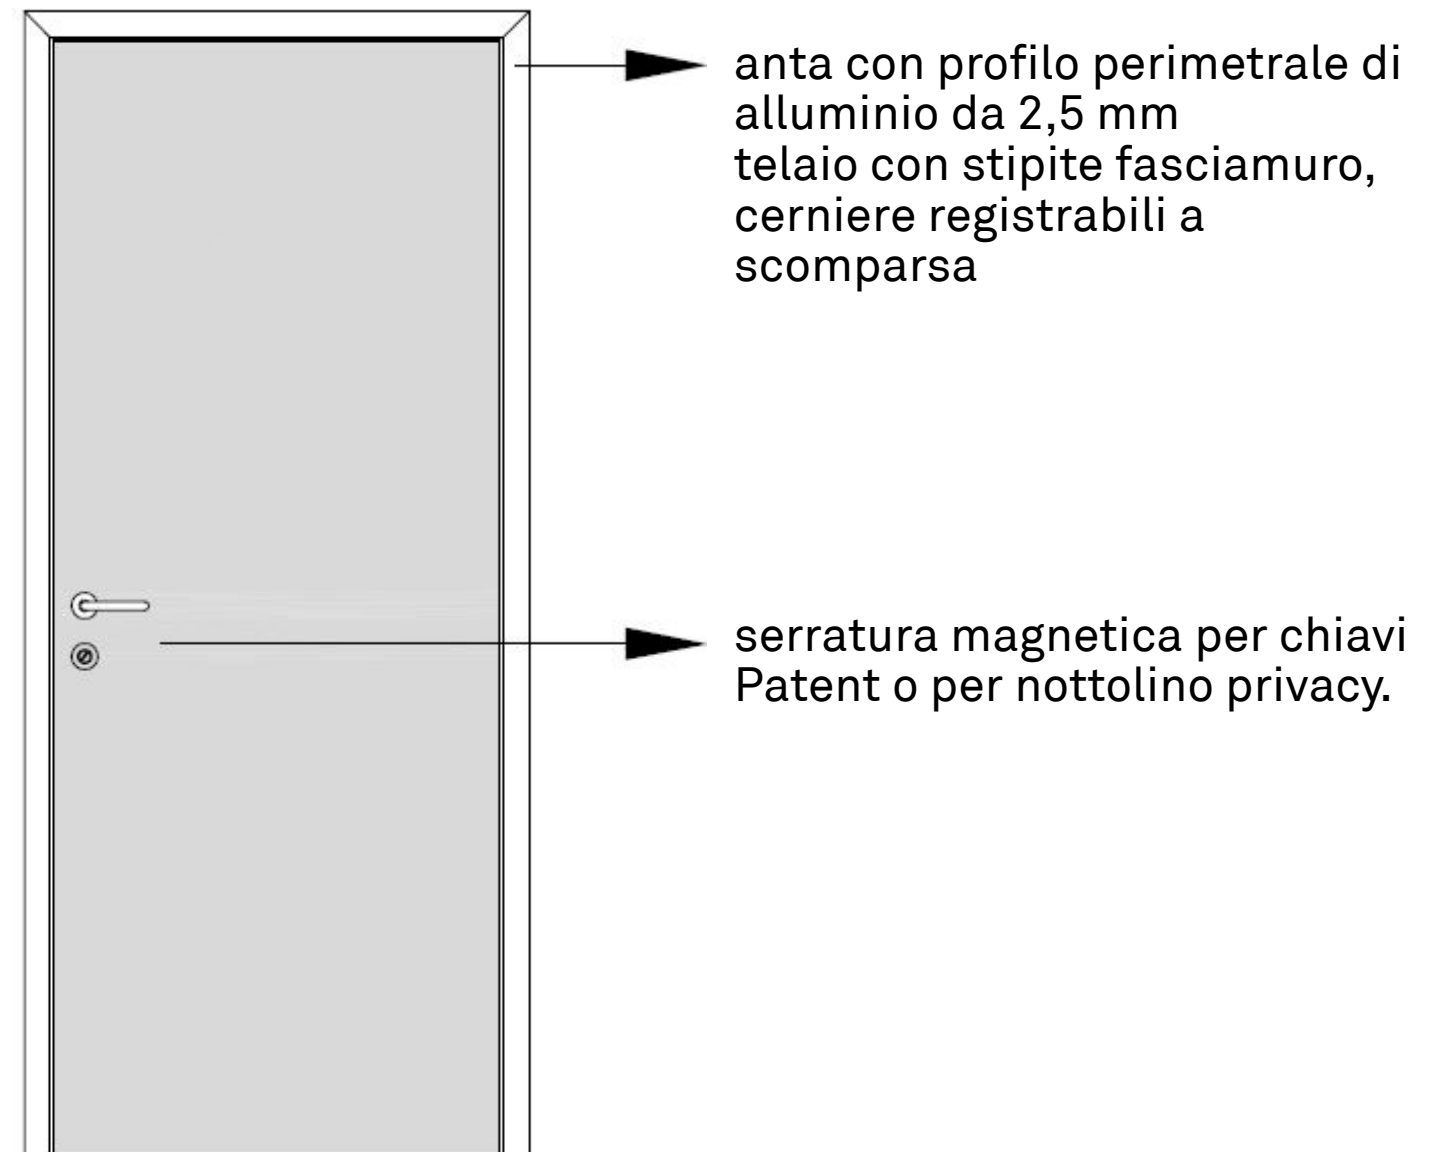

Il prezzo è calcolato per porte 70/80/90 x h210 cm incluse di serratura con scrocco magnetico, cerniere a scomparsa, telaio a filo muro per muratura o cartongesso oppure stipiti con coprifili in alluminio argento satinato. Maniglia esclusa, da scegliere.