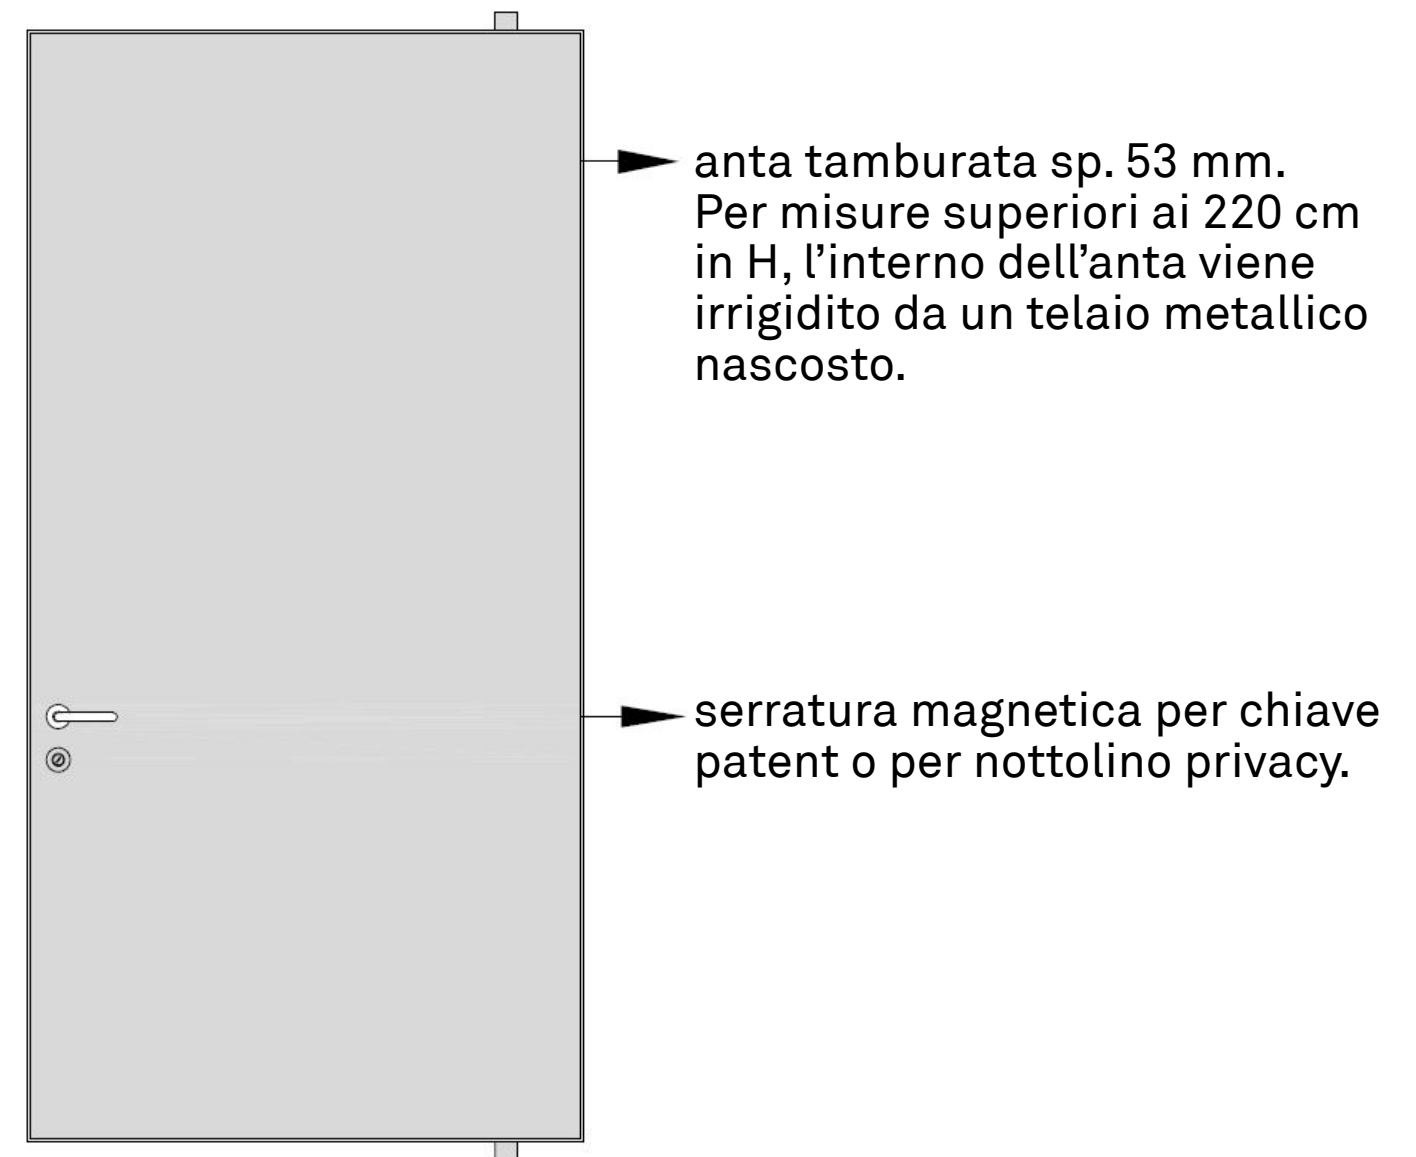

PORTE BILICO 02

laccato opaco bianco RAL 9003	€ 1.602,00
laccato opaco RAL a campione	€ 1.758,00
laccato lucido bianco RAL 9003	€ 2.241,00
laccato lucido RAL a campione	€ 2.466,00
vetri diffusori	da € 2.706,00
vetri verniciati e specchi	da € 2.248,00

Il prezzo è calcolato per porte 100/110/120 x h210 cm incluse di serratura con scrocco magnetico, piletta a pavimento e ferramenta incassata nel traverso superiore, telaio a filo muro in alluminio per pareti in muratura oppure cartongesso. Maniglia esclusa, da scegliere.